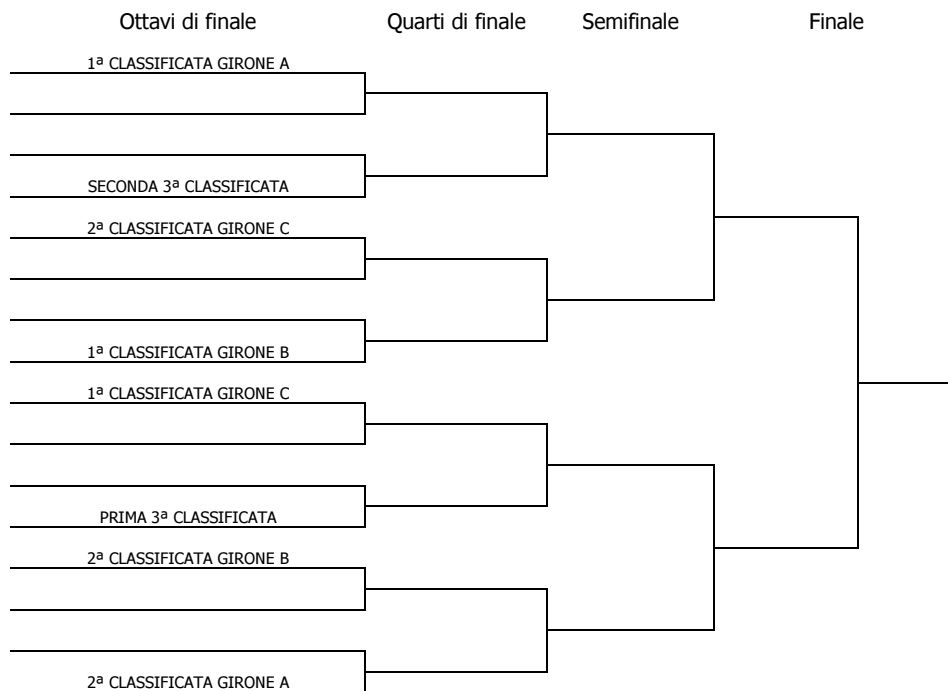

Torneo **MATTI PER IL CALCIO!**